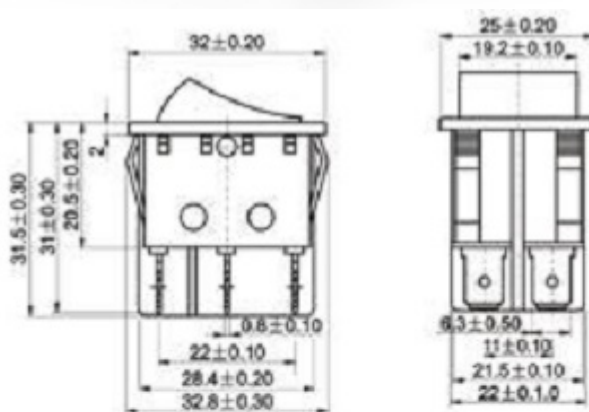

Przełącznik klawiszowy RS2036C3BL 15A/250V;ON-OFF-ON;bistabilny;
Numer katalogowy - 2982

sklep@podzespoly-elektroniczne.pl

Robert Stępień Hurtownia Części Elektronicznych; Adres: ul. Wolumen 2, pawilon 71; 01-912 Warszawa; tel.: 601 296 402 / sklep@podzespoly-elektroniczne.pl
<https://www.podzespoly-elektroniczne.pl>