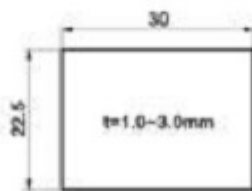

Przełącznik klawiszowy RS2036C3BL 15A/250V;ON-OFF-ON;bistabilny;
Numer katalogowy - 2982

sklep@podzespoly-elektroniczne.pl

Robert Stępień Hurtownia Części Elektronicznych; Adres: ul. Wolumen 2, pawilon 71; 01-912 Warszawa; tel.: 601 296 402 / sklep@podzespoly-elektroniczne.pl
<https://www.podzespoly-elektroniczne.pl>